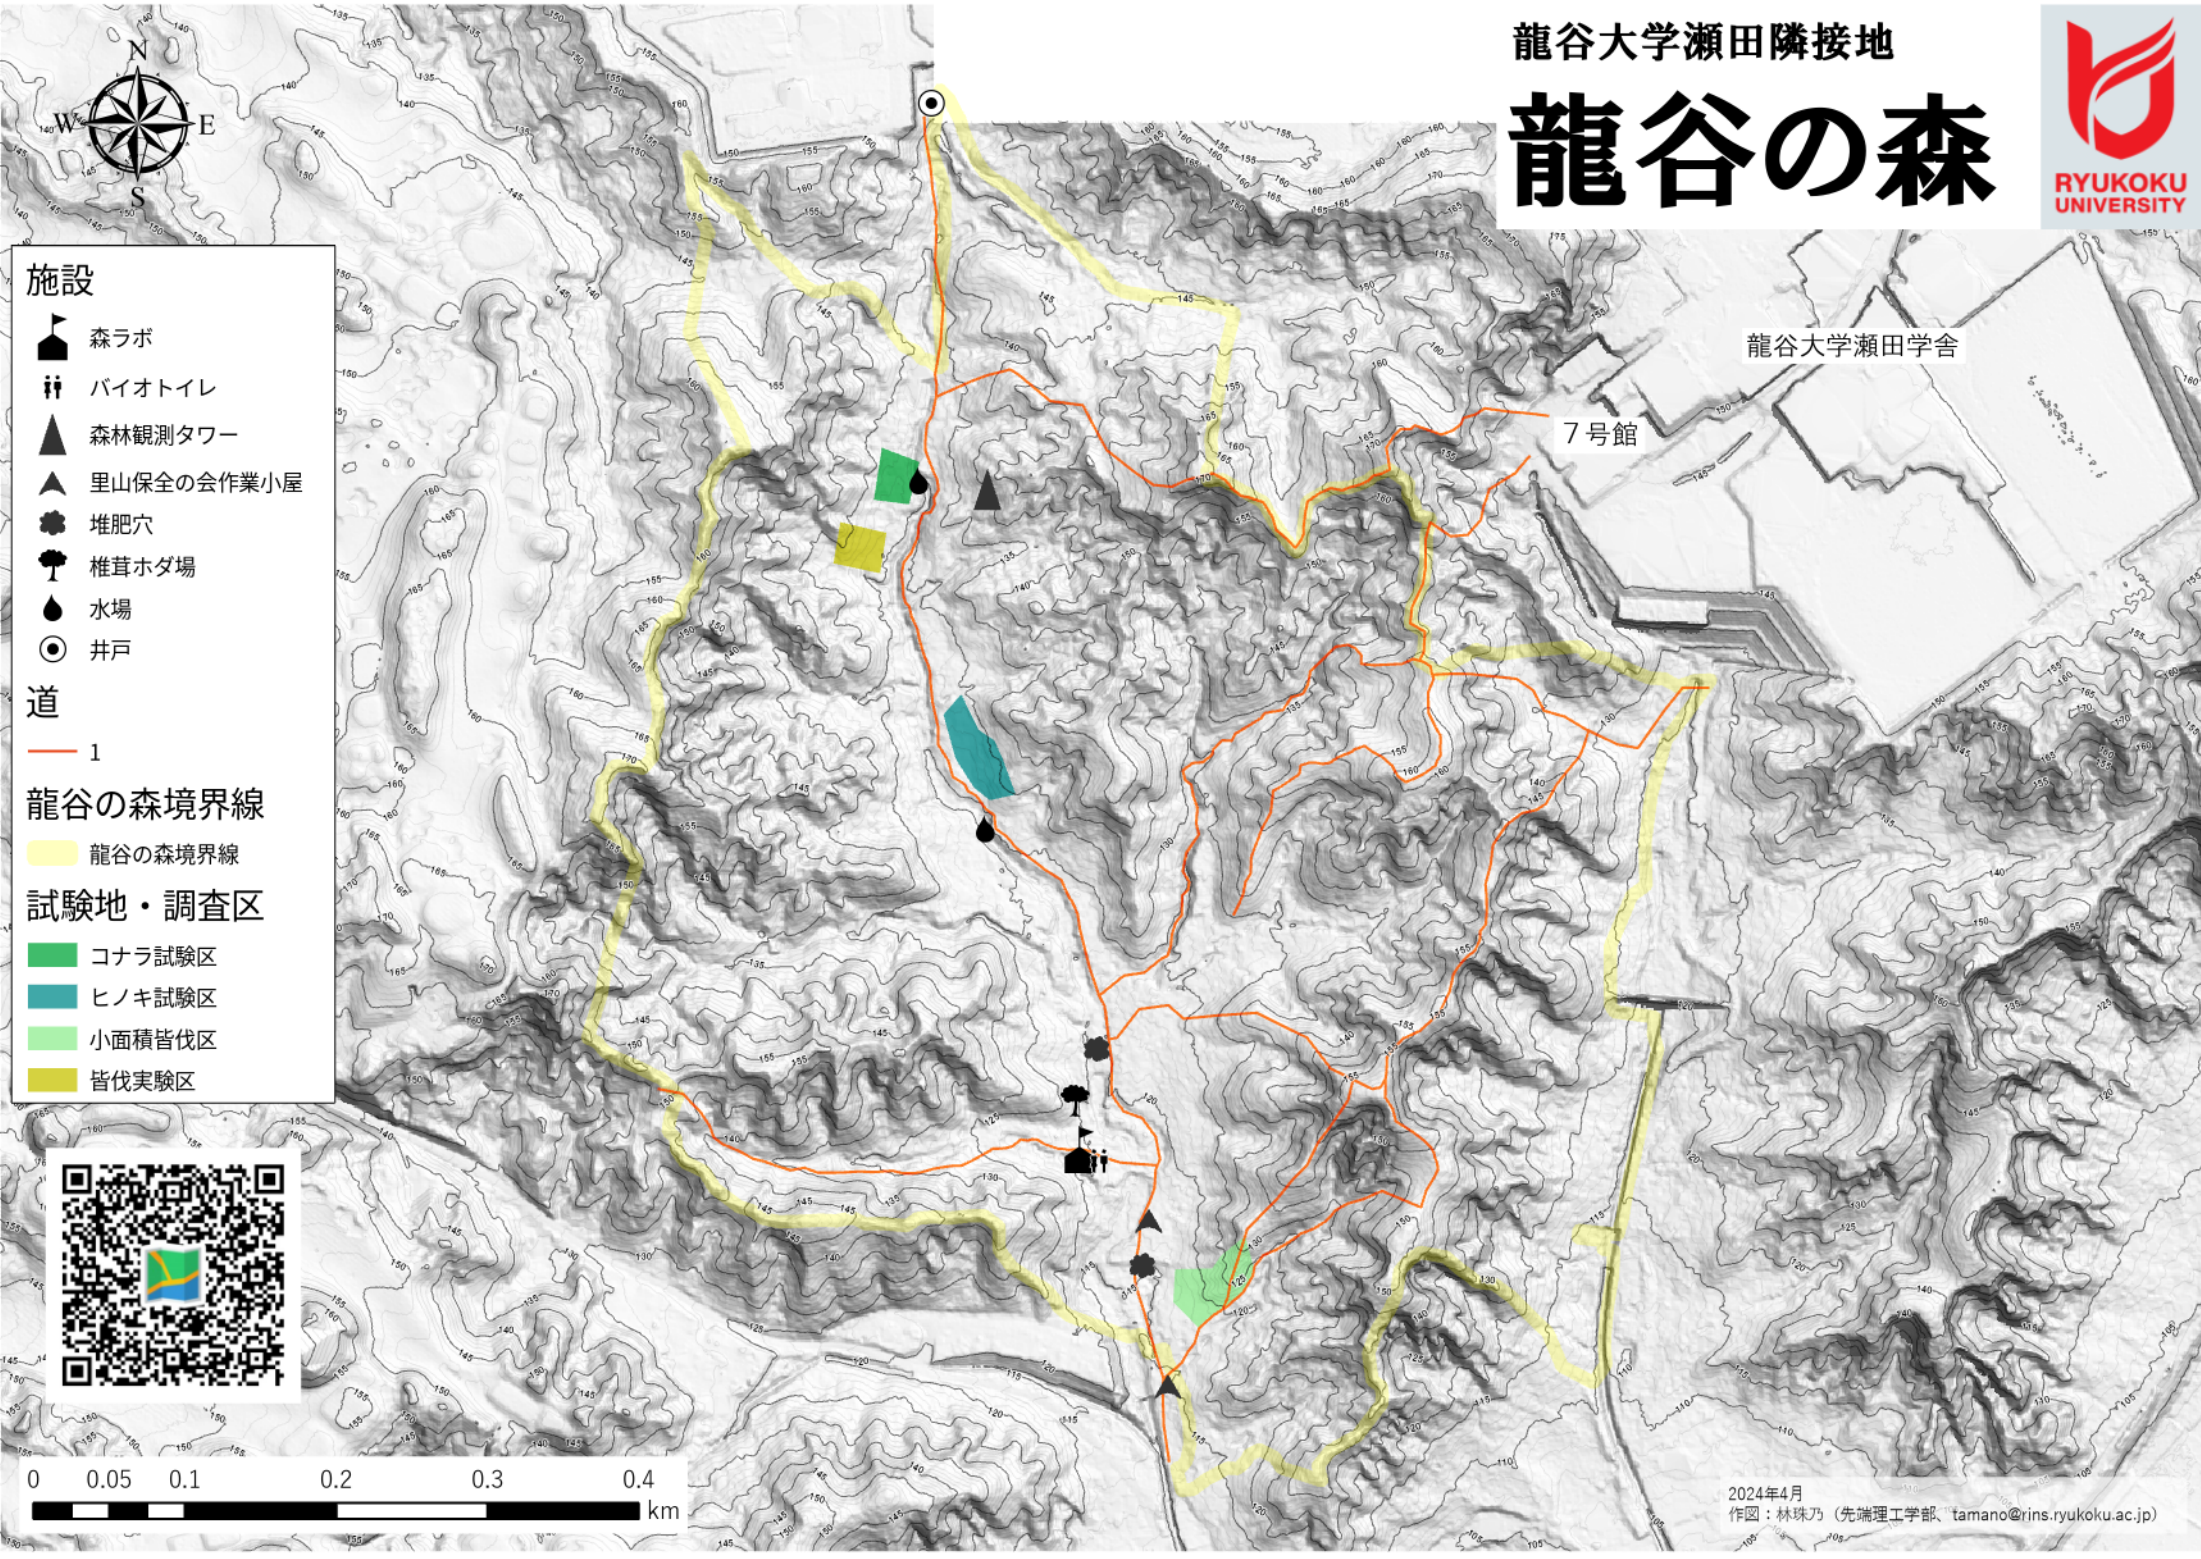

龍谷の森

施設

-  森ラボ
-  バイオトイレ
-  森林観測タワー
-  里山保全の会作業小屋
-  堆肥穴
-  椎茸ホダ場
-  水場
-  井戸

道

— 1

龍谷の森境界線

龍谷の森境界線

試験地・調査区

-  コナラ試験区
-  ヒノキ試験区
-  小面積皆伐区
-  皆伐実験区

龍谷大学瀬田学舎

7号館

0 0.05 0.1 0.2 0.3 0.4 km